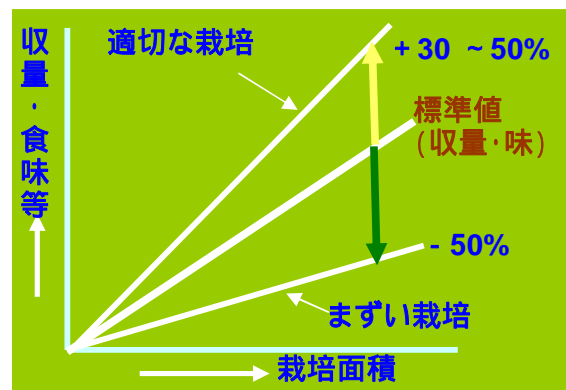

豊かな実りは、
正しい農業知識から

地域の農業を
サポートいたします!!

たとえば、🍌 作物毎の肥料設計、防除暦に基づく販売

- 🍌 有機栽培に関するご相談
- 🍌 土壌改良・連作障害対策のアドバイス
- 🍌 豊富な栽培技術の提供
- 🍌 農事情報のお届け

小さい費用で、大きな効果を !!

栽培技術と収量のモデル
(食味などの要素も同様)